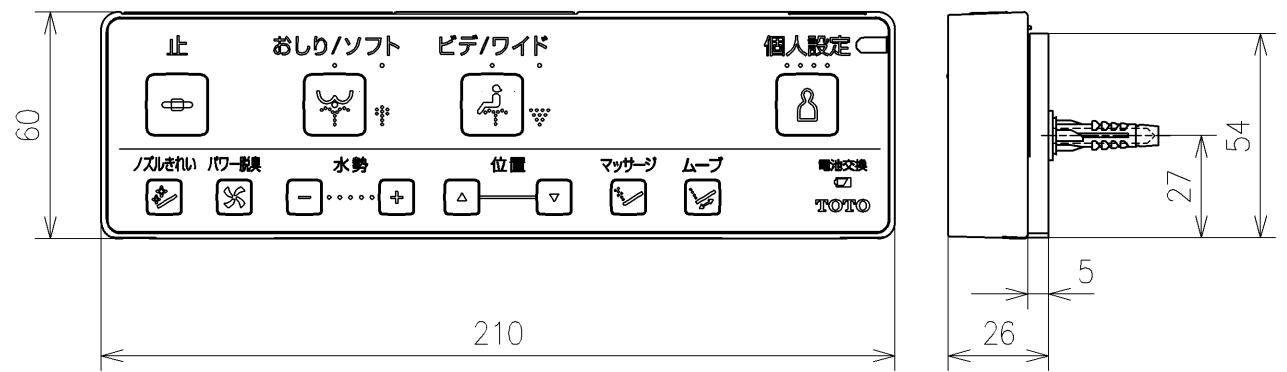

<特注仕様>
1.本体着脱部を金属製にしたもの

*定格:AC100V-1277W 50/60Hz
*1ページ目のリモコンはイメージ図です。
配置と表示内容の詳細は2ページ目を参照ください。
*リモコン用単4形乾電池(2個)同梱

TOTO		単位 mm	名称 ウオッシュレットアプリコット
製図 石井健	検図 神祐紀 平憲作	日付 2023/05/11	品番 TCF4714V80
備考 F1 洗浄脱臭暖房便座			図番/ビジョン -
A3			ページNo . 1/1 (改)

リモコン詳細図

TOTO			単位	mm	名称	ウォシュレットアプリコット	
製図	検図	日付	尺度	1 : 2	品番	TCF4714V80	
石井健	神祐紀 平憲作	2023/05/11			図番/ビジョン	-	
備考					ページNo	1 / 1	(改)