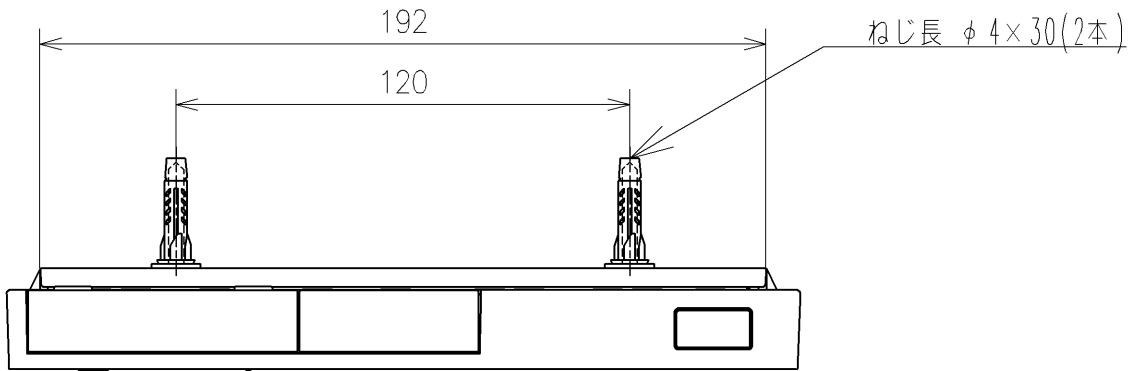

<特注仕様>
1.本体着脱部を金属製にしたもの

*定格:AC100V-1277W 50/60Hz
*1ページ目のリモコンはイメージ図です。
配置と表示内容の詳細は2ページ目を参照ください。
*リモコン用単4形乾電池(2個)同梱

TOTO		単位 mm	名称 ウオッシュレットアプリコット
製図 石井健	検図 神祐紀 平憲作	日付 2023/05/11	品番 TCF4714V80
備考 F1 洗浄脱臭暖房便座			図番/ビジョン -
A3			ページNo . 1/1 (改)

リモコン詳細図

TOTO			単位	mm	名称	ウォシュレットアプリコット	
製図	検図	日付	尺度	1 : 2	品番	TCF4714V80	
石井健	神祐紀 平憲作	2023/05/11			図番/ビジョン	-	
備考					ページNo	1 / 1	(改)